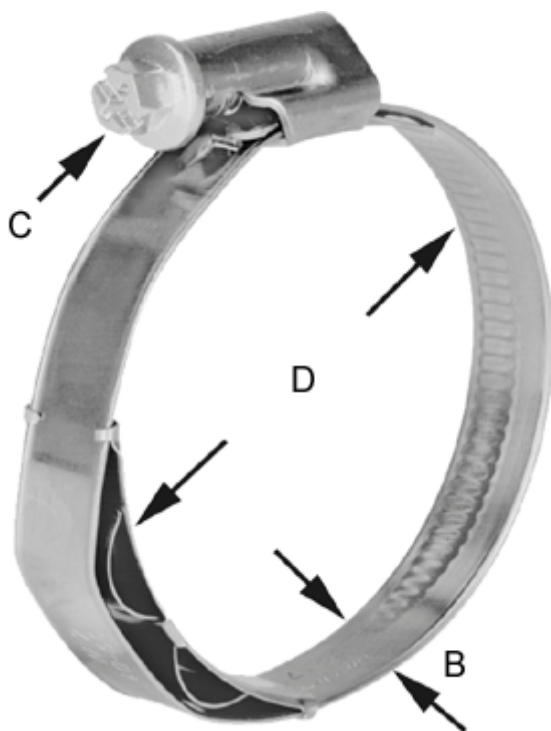

Varenummer: 021277708026
Beskrivelse: Norma snekeband med fjederindlæg
TORRO WF 20-32/9 C7 W3

Mål

Bredde B = 9
C (Skruetype) = C7
Diameter D = 20-32